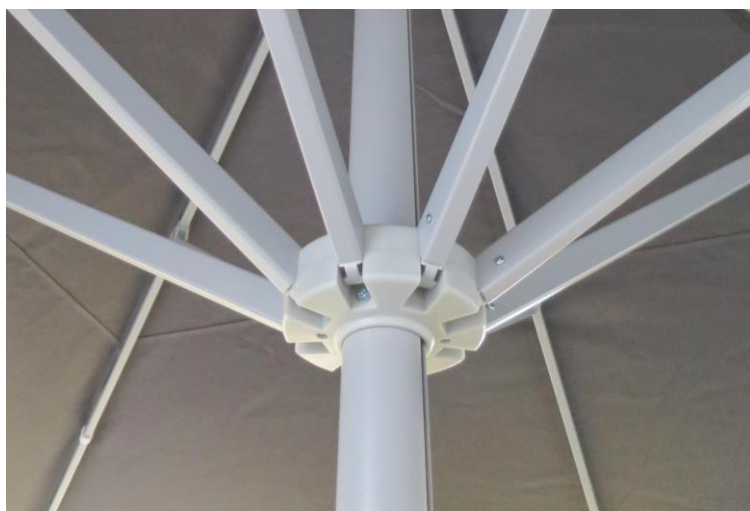

squarea

Fiche technique parasol

Série 233

Parasol de terrasse télescopique aluminium

Armature	Aluminium, branches aluminium, assemblage par emboîtement, mât Ø 50mm
	Mécanisme télescopique à tige et poignée autobloquante
Entoilage	Polyester enduit marque Airtex ou Acrylique marque Dickson Orchestra

Le parasol Squarea 233 signe votre entrée dans le monde des pros. Il est équipé du même mécanisme d'ouverture télescopique rapide que ses grands frères et offre la même facilité d'utilisation pendant le service. Il couvre à la perfection les surfaces de 6 à 12 m².

Son rapport qualité-prix redoutable le destine en particulier aux chaînes de restauration et à tous les lieux où les parasols fleurissent en grand nombre.

Démocratique et populaire

Armature

Mât extérieur	Profilé aluminium à gorge Ø 50mm, épaisseur 2mm
Mât intérieur	Profilé aluminium demi-lune Ø42mm, épaisseur 1,5mm
Mécanisme d'ouverture	Tige profilé alu Ø 10mm, épaisseur 2mm, guidage complet sous gorge, poignée de manœuvre autobloquante polymère, 4 positions préréglées
Branches	Profilé alu à angles arrondis renforcés 30x19mm
Contrebranches	Profilé alu à angles arrondis renforcés 30x19mm
Charnières	Cavalier souple polymère à bossages
Couronnes	Demi-coquilles polymère à bossages, assemblage vissé
Fixations	Emboîtement indéchaussable breveté
Finition	Revêtement poudre Époxy blanc RAL 9016