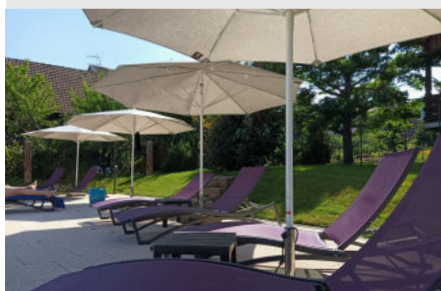

SQUAREA 111 OUVERTURE MANUELLE

Léger, fiable et conçu pour l'usage quotidien.

Formats : 200x200, 250x250, Ø250, Ø300